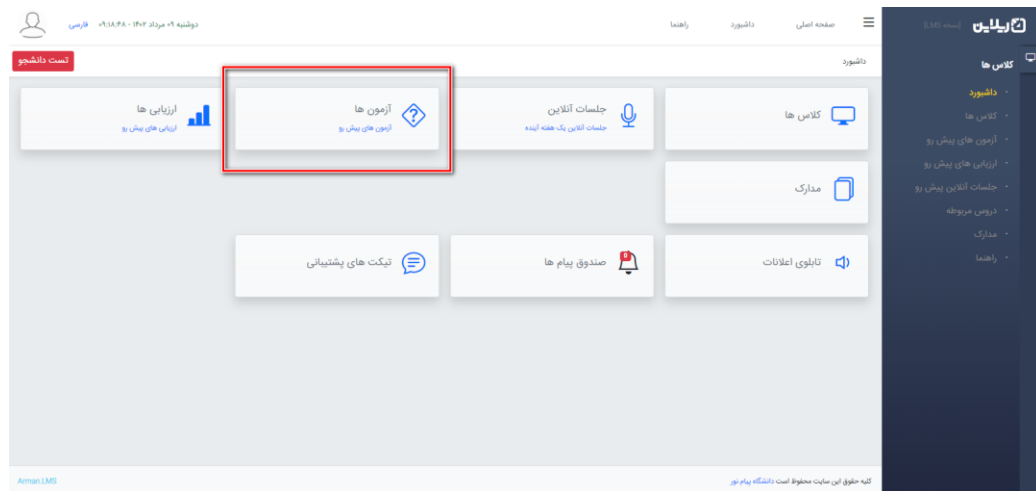

نکته : به اطلاعاتی که موجود در صفحه اصلی سامانه توجه کنید (ورود به سامانه، شماره پشتیبانان و ...)

نکته : توجه داشته باشید در صورتی که ۵ بار نام کاربری یا پسورد را اشتباه وارد نمایید کاربری شما غیرفعال می شود و بعد از ۵ دقیقه مجددا می توانید برای ورود تلاش کنید. (برای فعال سازی یا تغییر کلمه عبور می توانید با مدیران سامانه در ارتباط باشید)

نکته: بعد از ورود به سامانه با چک کردن پروفایل (کلیک روی نام و نام خانوادگی یا آدمک در سمت چپ بالای صفحه) از اینکه در کنترل پنل خود هستید اطمینان حاصل نمایید.

۲. بعد از ورود به پنل کاربری خود در داشبورد روی **آزمون های پیش رو** کلیک کنید (شما همچنین می توانید از بخش کلاس ها، روی ورود به کلاس مدنظر خود کلیک نموده و از بخش آزمون های کلاس، در زمان شروع آزمون، روی ورود به آزمون کلیک نمایید).

۳. دقیقاً همزمان با فرارسیدن ساعت آزمون، لینک **ورود به آزمون** روبروی آن برای شما نمایش داده خواهد شد. **نکته:** در صورتی که قبل از شروع آزمون در سامانه حاضر بودید، حتماً با فرارسیدن زمان شروع آزمون، صفحه سامانه را رفرش نمایید تا لینک ورود به آزمون را مشاهده کنید.